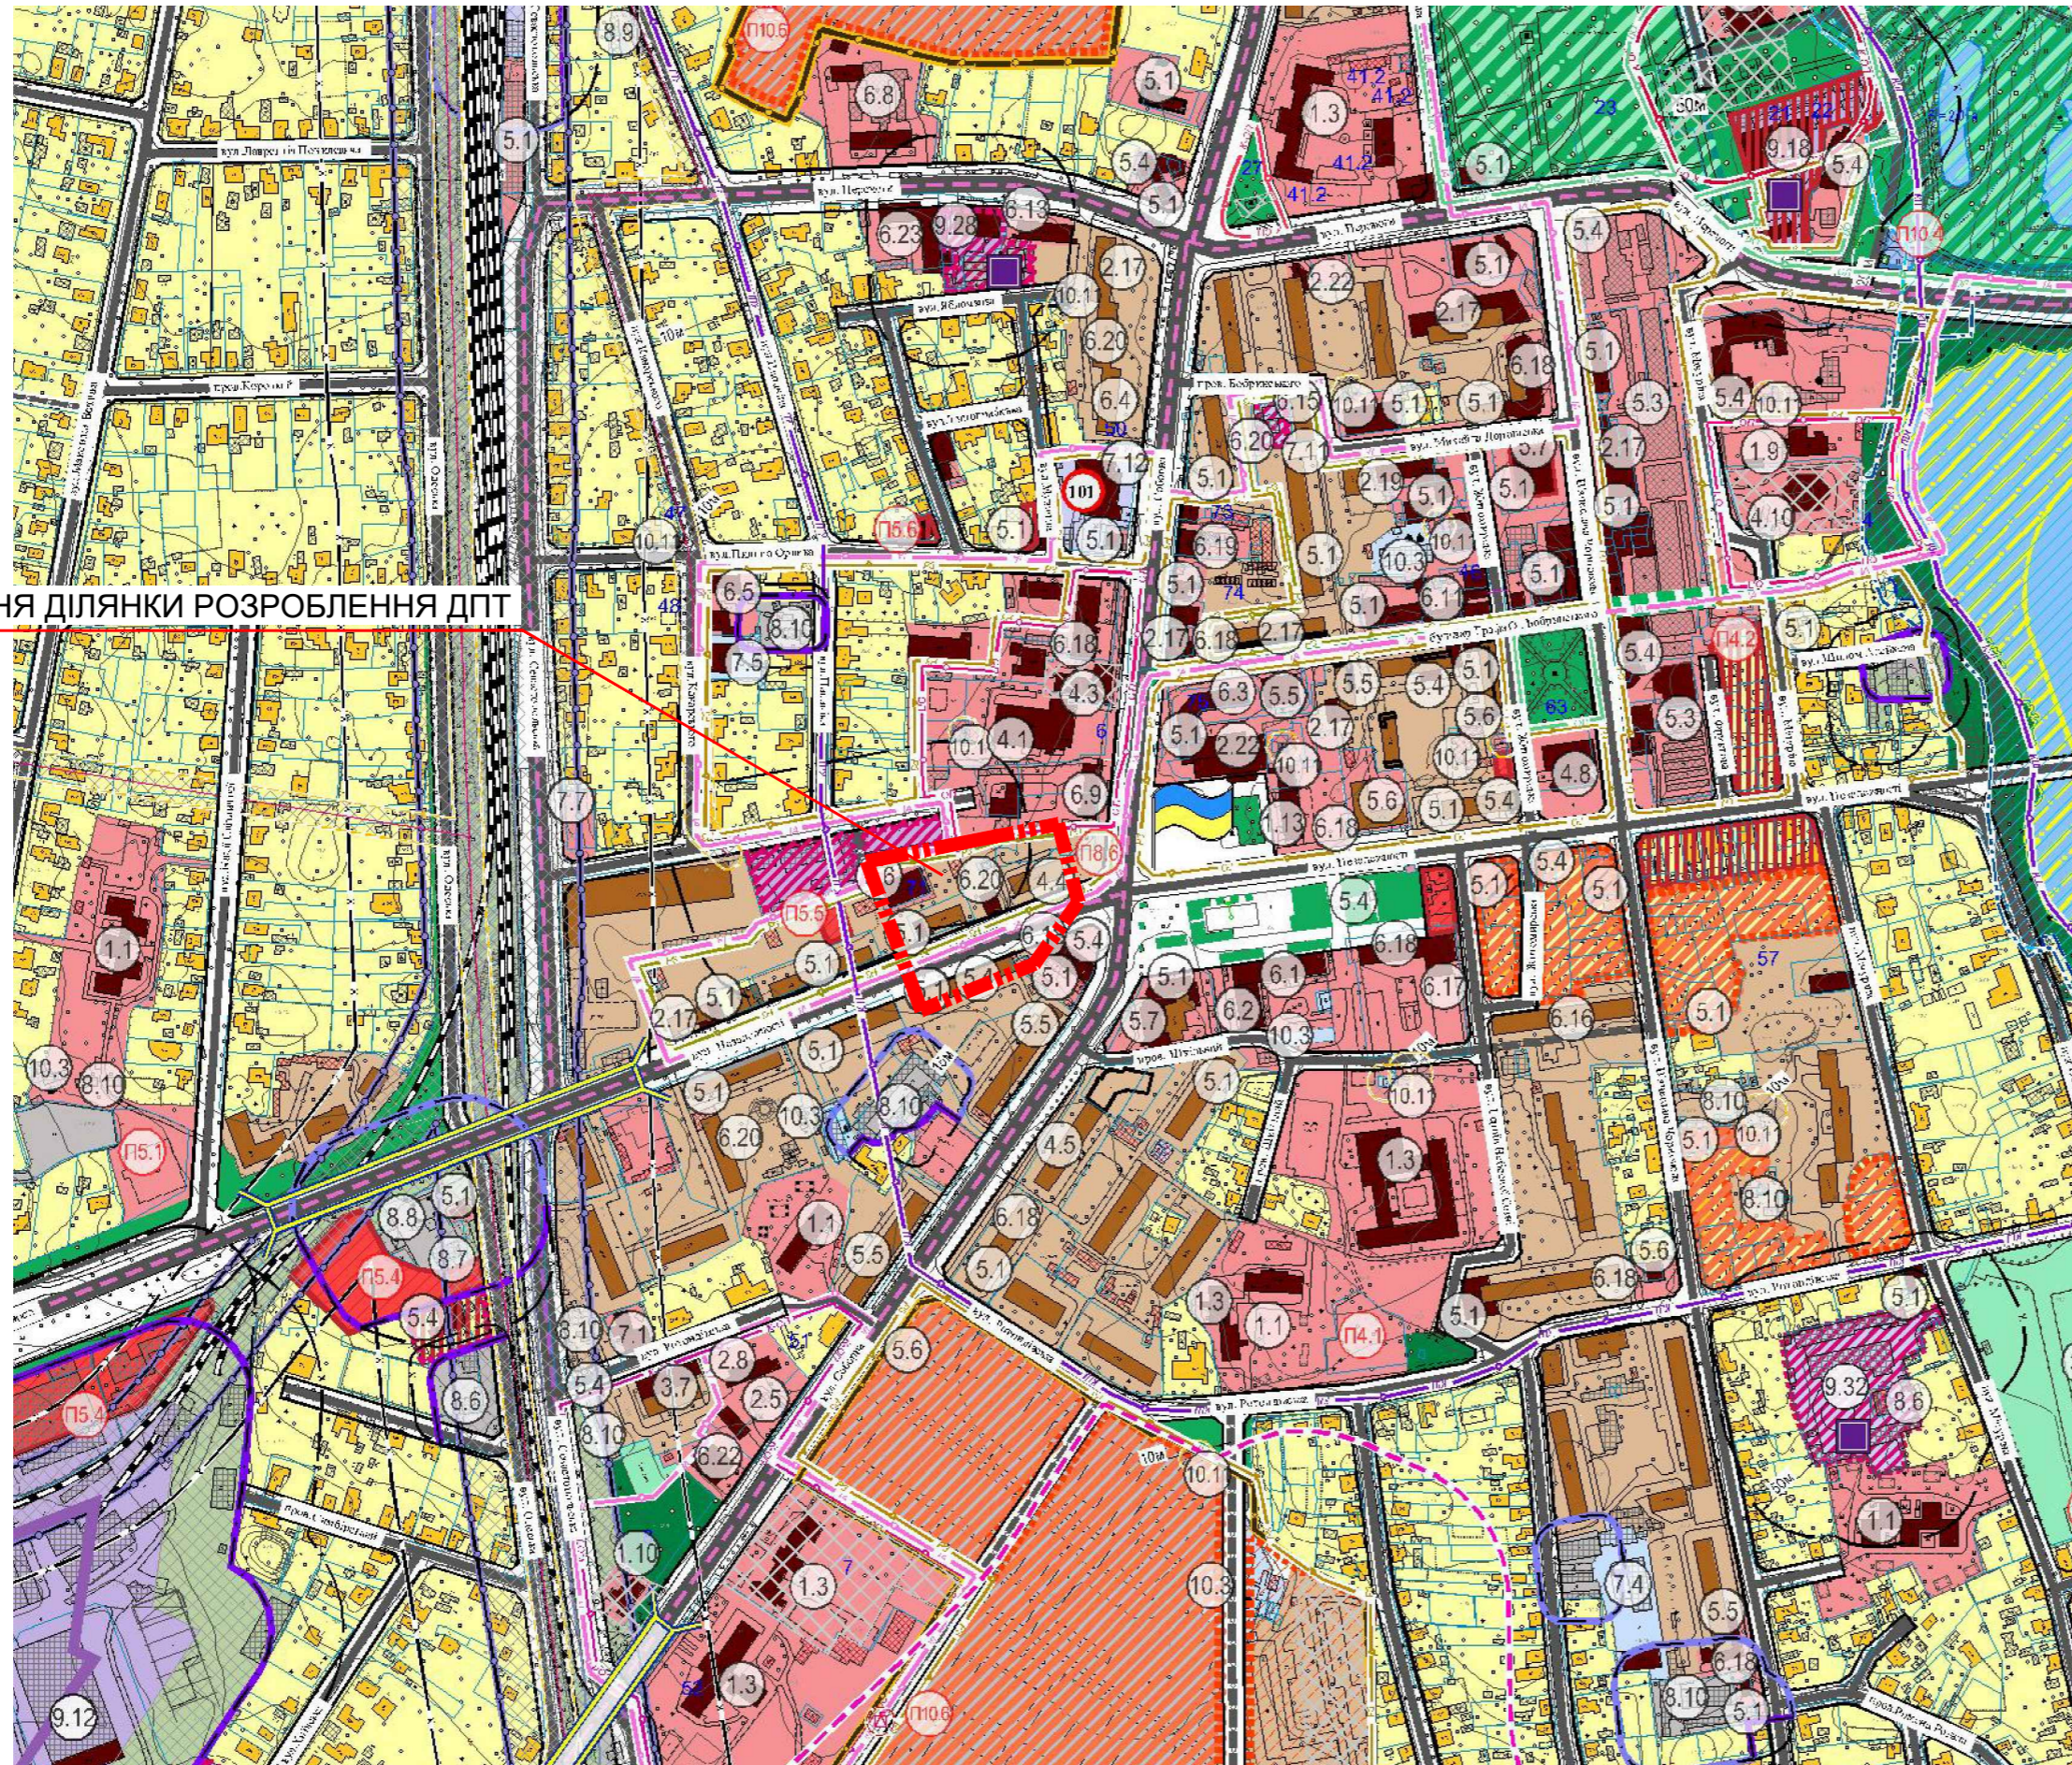

## ДЕТАЛЬНИЙ ПЛАН ТЕРИТОРІЇ МІЖ БАГАТОКВАРТИРНИМИ ЖИТЛОВИМИ БУДИНКАМИ № 22 ТА № 26 ПО ВУЛ. НЕЗАЛЕЖНОСТІ У М. СМІЛА, ЧЕРКАСЬКОГО РАЙОНУ, ЧЕРКАСЬКОЇ ОБЛАСТІ

### СХЕМА РОЗТАШУВАННЯ ТЕРИТОРІЇ ДЕТАЛЬНОГО ПЛАНУ ТЕРИТОРІЇ В СИСТЕМІ ПЛАНУВАЛЬНОЇ СТРУКТУРИ НАСЕЛЕНОГО ПУНКТУ М 1:5000

МІСЦЕ РОЗТАШУВАННЯ ДІЛЯНКИ РОЗРОБЛЕННЯ ДПТ

СХЕМА РОЗТАШУВАННЯ ТЕРИТОРІЇ В ПЛАНУВАЛЬНІЙ СТРУКТУРІ НАСЕЛЕНОГО ПУНКТУ ВИКОНАНА НА ПІДСТАВІ МАТЕРІАЛІВ ГЕНЕРАЛЬНОГО ПЛАНУ М. СМІЛА, РОЗРОБЛЕНОГО ПРОЕКТНИМ ІНСТИТУТОМ СЛУЖБИ БЕЗПЕКИ УКРАЇНИ, М. КИЇВ, У 2021 РОЦІ

Змін.						27-24-00-ДПТ		
ДЕТАЛЬНИЙ ПЛАН ТЕРИТОРІЇ МІЖ БАГАТОКВАРТИРНИМИ ЖИТЛОВИМИ БУДИНКАМИ № 22 ТА № 26 ПО ВУЛ. НЕЗАЛЕЖНОСТІ У М. СМІЛА, ЧЕРКАСЬКОГО РАЙОНУ, ЧЕРКАСЬКОЇ ОБЛАСТІ						Стадія	Аркуш	Аркушів
Детальний план території						ДПТ	1	
ГАП	Чеберяк			04.24		Схема розташування території детального плану території в системі планувальної структури населеного пункту М 1:5000		
Розроб.	Чеберяк			04.24		ФОП Чеберяк Ю.В. кваліфікаційний сертифікат Серія АА № 002714		